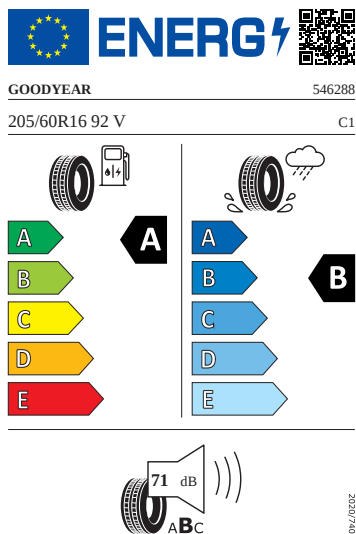

Energetické štítky pneumatik

- Goodyear 205.0/60.0 R16

- Hankook 205.0/60.0 R16