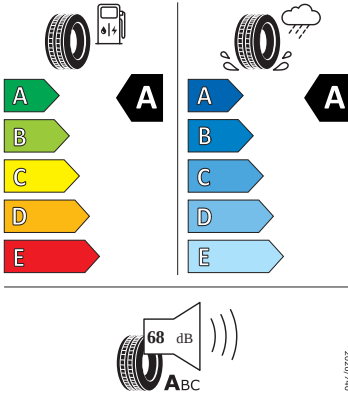

Hankook 1028694

205/60R16 92 V C1