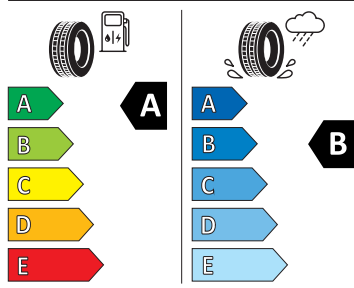

Bezpečnost, funkčnost, komfort

- Stěrač zadního okna s ostříkovačem a stupňovým intervalem stírání

Energetické štítky pneumatik

- Goodyear 205.0/60.0 R16

GOODYEAR

546288

205/60R16 92 V

C1