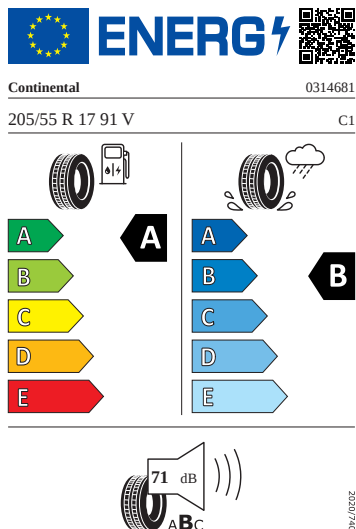

Kola a pneumatiky

- Bezpečnostní šrouby kol
- Mensa 17"
- Pneumatiky 205/55 R17 91V
- Rezervní kolo (neplnohodnotné)
- Krytky šroubů kol

Vnější výbava

- Nárazníky v barvě karoserie s chromovanou lištou
- Vnější zpětná zrcátka lakovaná v barvě karoserie
- El. sklápění pro vnější zp. zrcátka s aut. stmíváním na straně řidiče
- Ukazatel stavu kapaliny ošňikovačů
- Tažné zařízení sklopné - elektronicky odjistitelné
- Chromované orámování oken
- Parkovací senzory vpředu a vzadu
- Matrix-LED přední světlomety s funkcí do špatného počasí
- Top LED zadní světlá s animovanými ukazateli směru jízdy

Vnitřní výbava

- Kryt zavazadlového prostoru (plato)
- Deštník ve dveřích řidiče
- Elektrické ovládání oken vpředu a vzadu
- Osvětlení zavazadlového prostoru
- Textilní koberce vpředu a vzadu
- Vyhřívání čelní sklo
- Sunset
- Dekorativní obložení palubní desky Mutant Cocoon Silver
- Oboustranný koberec do zavazadlového prostoru
- Dekorativní prahové lišty

Ostatní

- Adaptér zásuvky tažného zařízení
- Sada nářadí a zvedák vozu

Vnitřní vybavení

- Vyhřívání multifunkční kožený volant s pádly

Energetické štítky pneumatik

- Continental 205/55 R17

- Michelin 205/55 R17