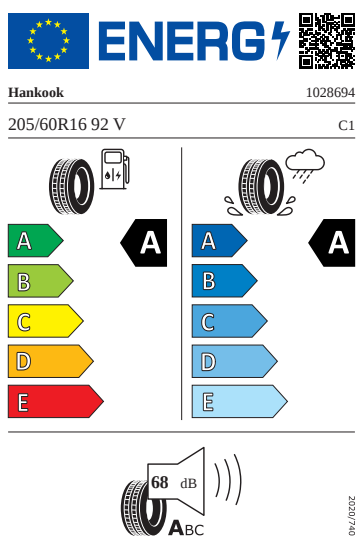

Ostatní

- Sada nářadí a zvedák vozu

Vnitřní vybavení

- Multifunkční kožený volant s pádly

Energetické štítky pneumatik

- Hankook 205/60 R16

- Kumho 205/60 R16

KUMHO PS71