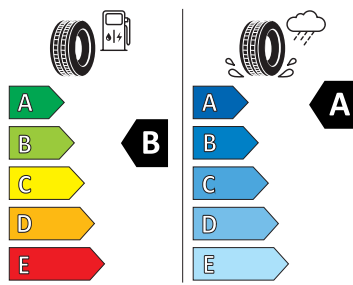

Energetické štítky pneumatik

- Bridgestone 225/45 R18

BRIDGESTONE 13007

225/45 R18 91 Y C1

2020/740