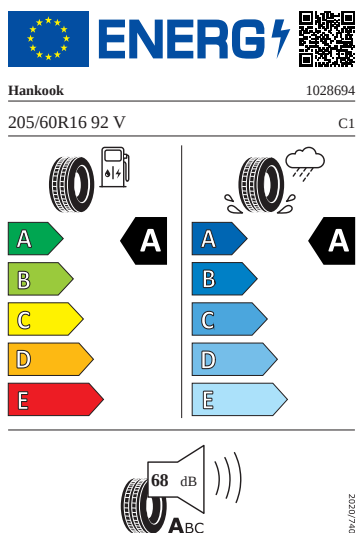

Vnitřní vybavení

- Kožený multifunkční volant

Energetické štítky pneumatik

- Hankook 205/60 R16

- Kumho 205/60 R16

KUMHO PS71

2267663

205/60R16 92 V