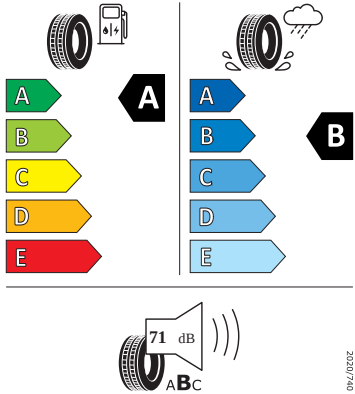

GOODYEAR 546288

205/60R16 92 V C1