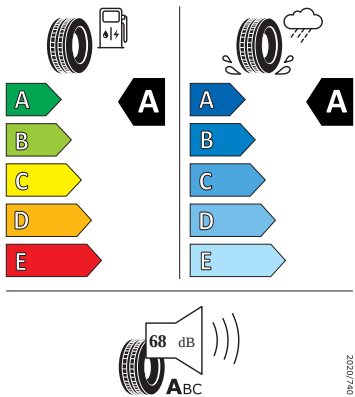

- Hankook 205/60 R16

Hankook 1028694

205/60R16 92 V C1